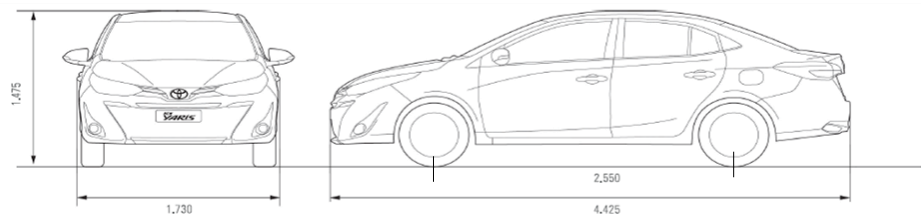

TOYOTA YARIS SEDAN

NEW
YARIS

Modelo	YARIS SEDAN STANDARD NSP151L-AEXDK	YARIS SEDAN HIGH NSP151L-AEXGK
DIMENSIONES Y PESOS	Longitud total	4425 mm
	Ancho total	1730 mm
	Altura total	1475 mm
	Distancia entre ejes	2550 mm
	Peso neto	1150 Kg
	Capacidad de pasajeros	5
	Capacidad de Maletero	506 Litros

CHASIS	Transmisión	Automatica CVT	
	Tracción	Delantera	
	Suspensión delantera	McPherson con barra estabilizadora	
	Suspensión trasera	Eje de Torsion con barra estabilizadora	
	Frenos delanteros	Discos	
	Frenos traseros	Tambor	
	Dirección	Electroasistida progresiva (EPS)	
	Rines	Aceros + Tapas decorativas	Aleacion de Aluminio
	Neumáticos	175/65R14	185/60R15

MOTOR	Tipo	2NR-FE (4 Cilindros en Línea)	
	Mecanismo Valvular	VVTi	
	Cilindrada	1.5L (1496 cc)	
	Potencia máxima (@6000 RPM)	106 HP	
	Torque máximo (@ 4200 RPM)	140 Nm	
	Sistema de Combustible	Gasolina	
Capacidad de combustible	42 Litros		

SEGURIDAD	Bolsas de Aire	Conductor y Pasajero	Conductor + Rodillas + Pasajero + Cortina
	Cinturones de seguridad delanteros de 3 puntos	Si	Si
	Cinturones de seguridad traseros de 3 y 2 Puntos	Si	Si
	Carroceria GOA y Barras Laterales	Si	Si
	Sistema de Frenos (ABS) con EBD (Distribucion Electronica de Freno)	Si	Si
	VSC (Control de Estabilidad)	Si	Si
	Sistema Immobilizer + Alarma + Boton de Panico	Si	Si
	Anclajes ISOFIX para Silla Infantil	Si	Si
	Tercer stop tipo LED	Si	Si

UNIDADES: MILÍMETROS.

	YARIS SEDAN STANDARD	YARIS SEDAN HIGH	
	NSP151L-AEXDK	NSP151L-AEXGK	
EQUIPAMIENTO INTERIOR	Aire acondicionado	Manual	Auto (Climatizador)
	Especios retrovisores eléctricos	Si	Si
	Seguros eléctricos	Si	Si
	Vidrios Electricos	Si	Si
	Asientos delanteros: Butacas reclinables	Si	Si
	Asientos traseros tipo banco (Abatibles)	Si	Si (60:40)
	Material de Tapiceria	Tela	Tela
	Radio AM/FM/CD/MP3	Si	Si (Pantalla)
	Cantidad de Parlantes	4	6
	Volante de Altura regulable	Si	Si
Smart Key	No	No	
Apoyabrazos Trasero	No	Si	
Desempañador Trasero	Si	Si	

EQUIPAMIENTO EXTERIOR	Retrovisores con Señalizador	No	Si
	Tipo de Luces	Halogenos	Halogenos
	Manillas de puertas	Body Color	Cromadas
	Luces de neblina	No	Si
	Rines de Aleacion Decorativos y Tapacubos	No	Si
	Limpiaparabrisas Trasero	No	No